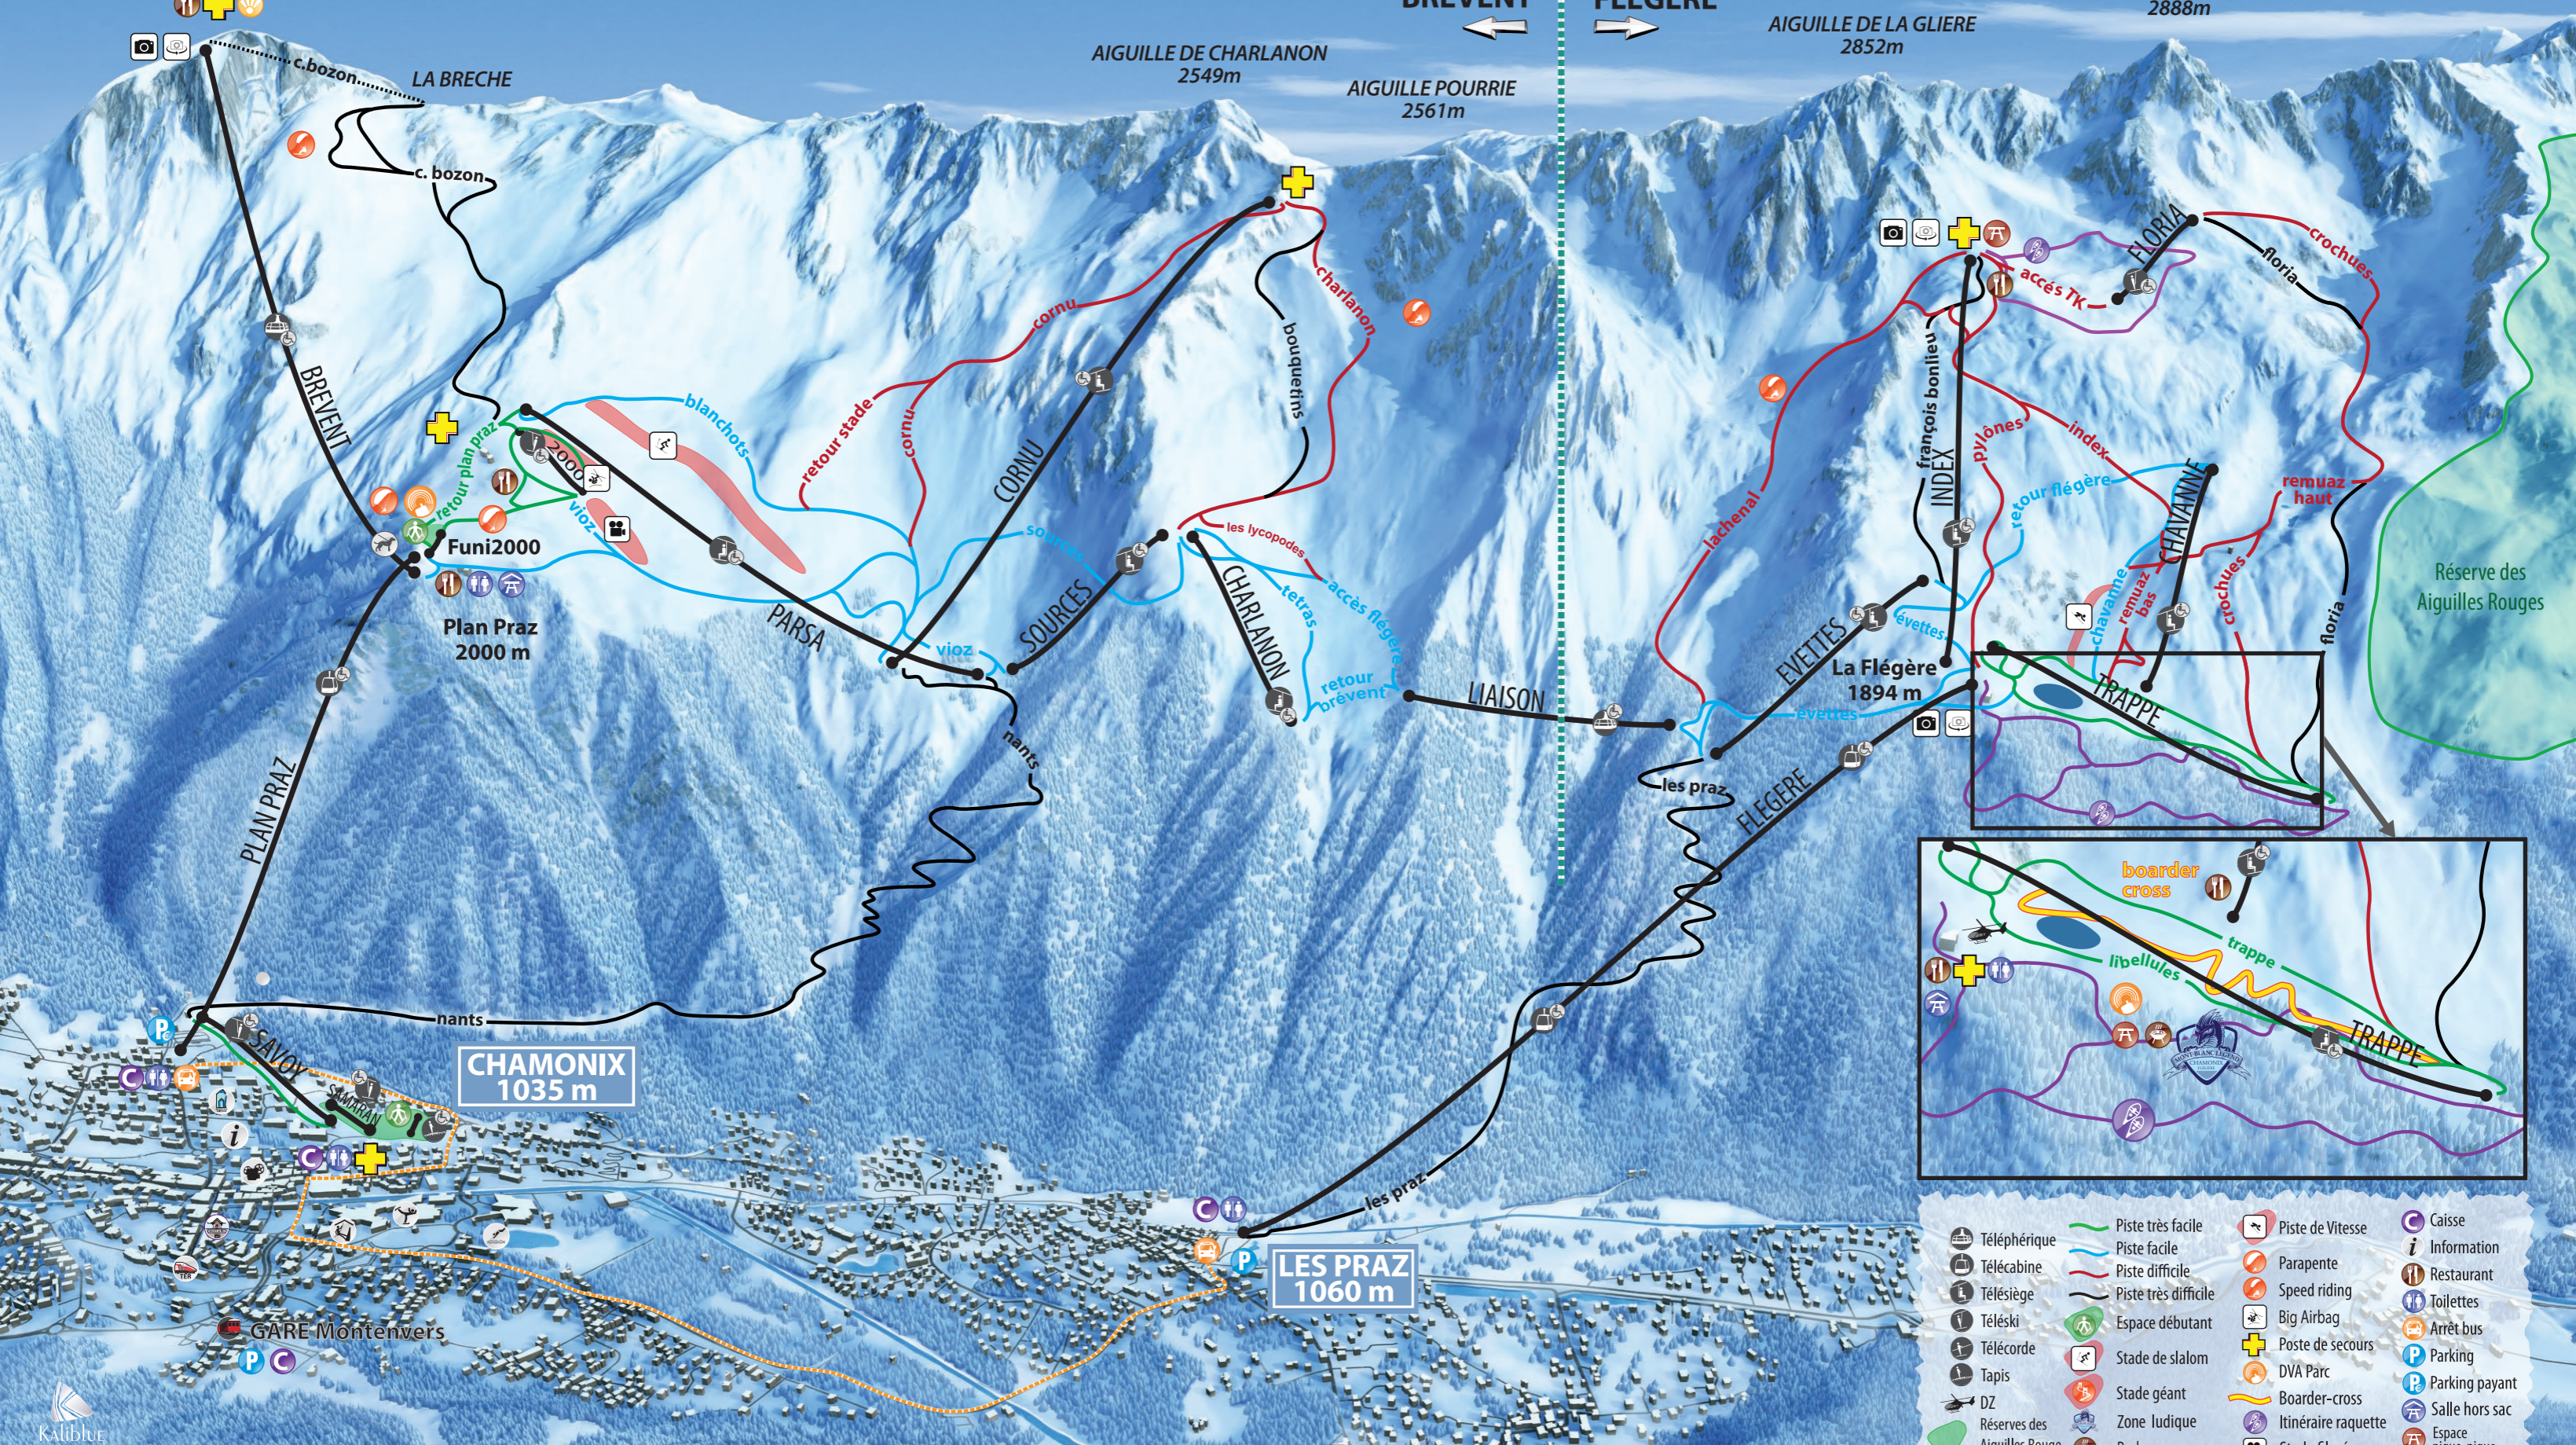

LE BREVENT  
2525m

BRÉVENT ← → FLÉGÈRE

AIGUILLE DE LA FLORIA  
2888m

AIGUILLE DE CHARLANON  
2549m

AIGUILLE POURRIE  
2561m

AIGUILLE DE LA GLIERE  
2852m

Réserve des Aiguilles Rouges

- |  |  |  |  |
|--|--|--|--|
|  |  |  |  |
|  |  |  |  |
|  |  |  |  |
|  |  |  |  |
|  |  |  |  |
|  |  |  |  |
|  |  |  |  |
|  |  |  |  |
|  |  |  |  |