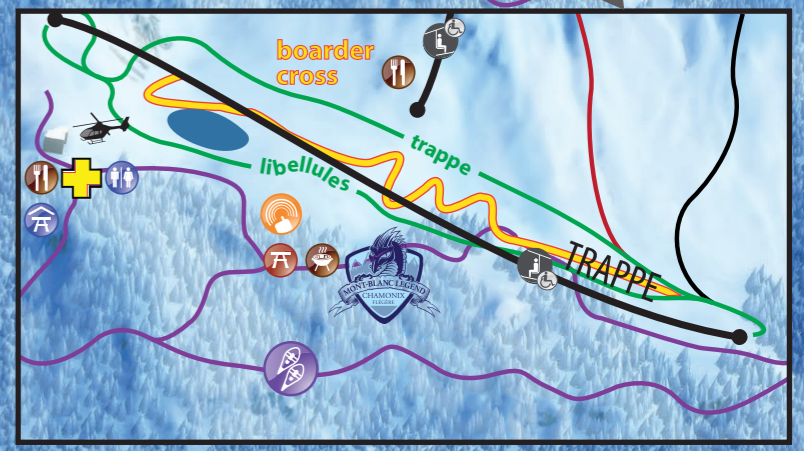

LE BREVENT  
2525m

BRÉVENT ← → FLÉGÈRE

AIGUILLE DE LA FLORIA  
2888m

AIGUILLE DE CHARLANON  
2549m

AIGUILLE POURRIE  
2561m

AIGUILLE DE LA GLIERE  
2852m

Réserve des Aiguilles Rouges

- |  |  |  |  |
|--|--|--|--|
|  |  |  |  |
|  |  |  |  |
|  |  |  |  |
|  |  |  |  |
|  |  |  |  |
|  |  |  |  |
|  |  |  |  |
|  |  |  |  |
|  |  |  |  |